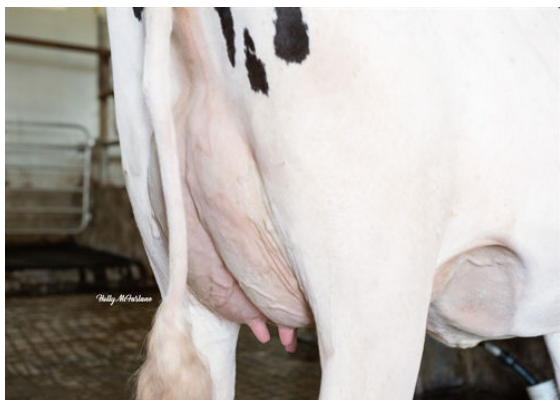

BOMAZ SOHOT
FB LULU ACHV VEGAS EX-90-6YR-CAN 1*
ABS ACHIEVER
STUNNING-M MONTROSS LULU VG-87-2YR-USA DOM
BACON-HILL MONTROSS
BUTLERVIEW UNO LIVA 2074 VG-85-3YR-USA

GPA LPI +3217 PRO$ 1718

DPF RDF BLF CNF BYF MWF CVF HH1F HH2F HH3F HH4F HH5C HH6F HCDF HMWF

Num.Reg #: HOCANM13483482 aAa: 423516 DMS: 345,135
Nacimiento: 09/30/2019 Kappa Caseina: AB Beta Caseina: A2A2

PRODUCCION			GMACE 24* AUG	
27 Rebaños	333 Hijas	91% Rep.		
Leche kg -501	Grasa kg 88	Grasa % +0.99	Proteína kg 25	Proteína % +0.38
Eficiencia de Conversión 93	RMC 99	Eficiencia Metano 100		

SALUD Y REPRODUCCIÓN		Immunity 112	
Vida en el Rebaño	105	Inmunidad crías	111
Células Somáticas	108	Facilidad de Parto	110
Fertilidad Hijas	105	Facilidad Parto de las Hijas	109
Cond. Corporal	102	Velocidad Ordeño	98
Resist. Mastitis.	109	Temperamento	98
Persistencia de la lactación	97	Resistencia a Enfermedades Metabólicas	105

TIPO	G Rebaños	G Hijas	80% Rep.	GPA 24* AUG	
Tipo			-2	Fortaleza Lechera	-2
Sistema Mamario			-1	Grupa	-7
Patas			2		

FB LULU ACHV VEGAS
DAM